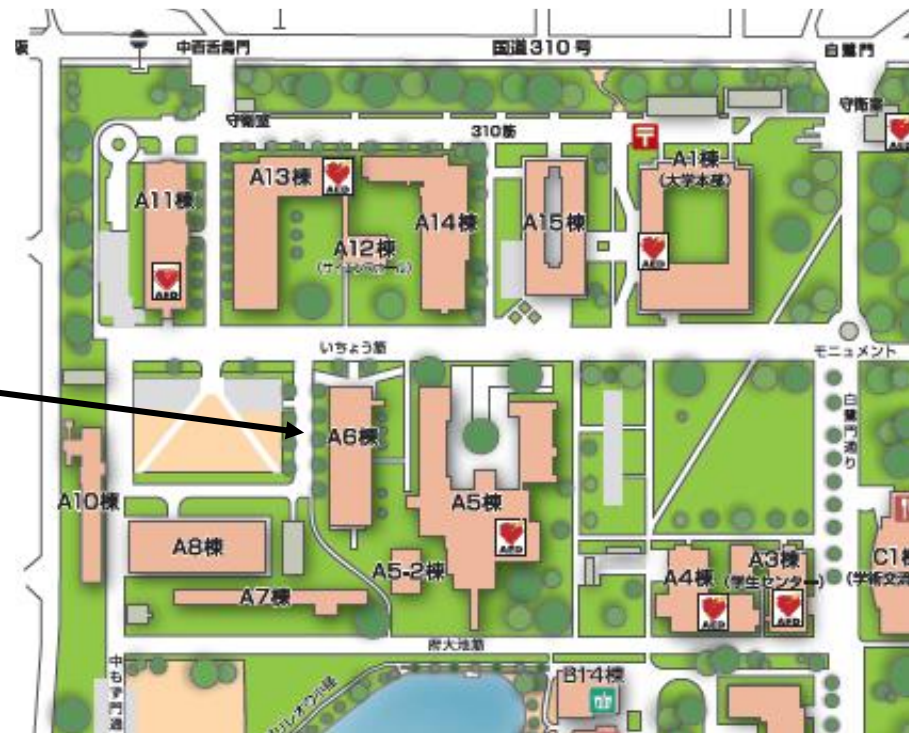

【Contact】

【Super-smart society, Materials】

FS Support Office, Osaka Prefecture University

Location:
Bldg. A6, Room 316
TEL:
072-254-9843 (Extension: 3632)
E-mail: fellow-opu@ao.osakafu-u.ac.jp

【Quantum】

Fellowship Office, Research Promotion Division, Osaka City University